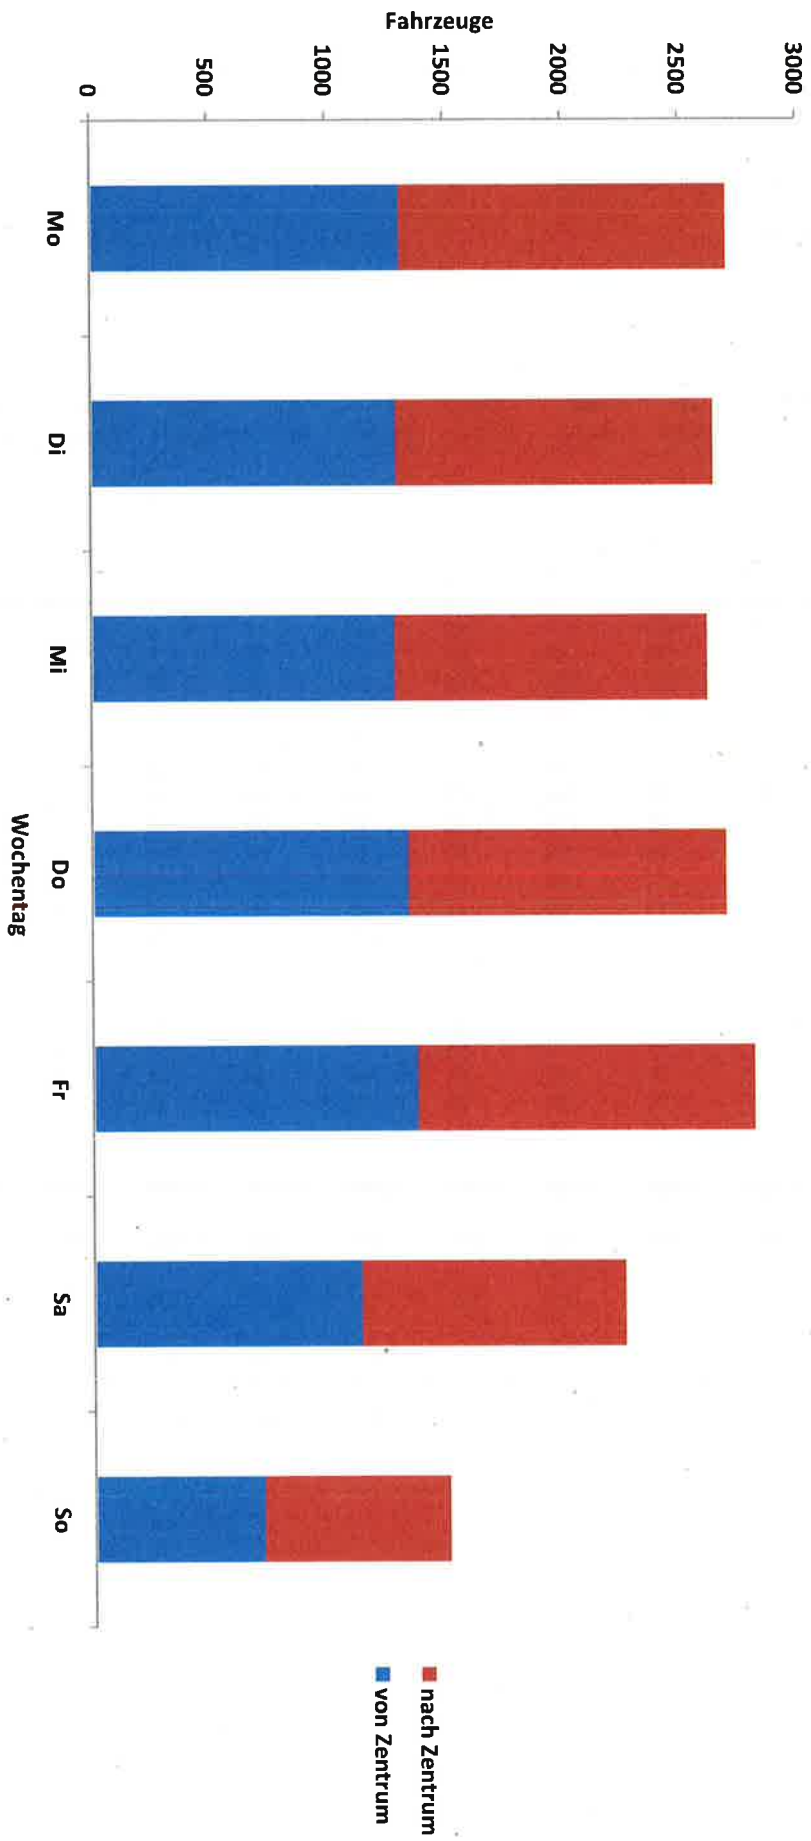

Wochenauswertung
Ort-ID: 897 Mörschwil Horchental
Montag 09.07.18 bis Sonntag 15.07.18

Automatische Verkehrszählung Kanton St.Gallen

Zählstelle Nr. 897 Mörschwil Horchental

Koord. 2750307 / 1260253

WOCHENERGEBNISSE

Montag, 9. Juli 2018 bis Sonntag, 15. Juli 2018

R1: von Zentrum
R2: nach Zentrum

Seite 1 von 2

R1 Zählstunde	Mo 09.07	Di 10.07	Mi 11.07	Do 12.07	Fr 13.07	Sa 14.07	So 15.07	Mittel Mo.-Fr.	Mittel Mo.-So.
0000-0100	0	6	2	4	2	9	8	3	4
0100-0200	0	0	0	2	2	4	6	1	2
0200-0300	1	1	0	1	2	11	3	1	3
0300-0400	0	1	0	3	1	2	2	1	1
0400-0500	6	7	4	7	8	9	1	6	6
0500-0600	27	25	25	24	28	10	5	26	21
0600-0700	60	69	71	68	66	27	7	67	53
0700-0800	100	110	87	97	89	47	19	97	78
0800-0900	81	77	76	73	94	90	36	80	75
0900-1000	89	80	95	91	98	120	56	91	90
1000-1100	73	81	75	93	69	104	56	78	79
1100-1200	94	97	104	99	94	116	87	98	99
1200-1300	79	85	86	81	87	86	71	84	82
1300-1400	105	89	82	106	110	99	57	98	93
1400-1500	85	72	59	80	98	73	50	79	74
1500-1600	84	72	87	67	89	52	43	80	71
1600-1700	99	93	87	94	97	49	67	94	84
1700-1800	117	138	114	121	115	53	35	121	99
1800-1900	85	83	94	85	95	42	24	88	73
1900-2000	59	48	76	70	57	30	25	62	52
2000-2100	29	26	23	30	27	35	28	27	28
2100-2200	20	18	16	21	20	26	22	19	20
2200-2300	17	15	17	15	8	23	9	14	15
2300-2400	3	3	7	9	22	18	3	9	9
24 Stunden (Tagestotal)	1'313	1'296	1'287	1'341	1'378	1'135	720	1'324	1'211
5 Stunden (1500-2000 Uhr)	444	434	458	437	453	226	194	445	379
10 Stunden (2100-0700 Uhr)	134	145	142	154	159	139	66	147	134
14 Stunden (0700-2100 Uhr)	1'179	1'151	1'145	1'187	1'219	996	654	1'177	1'077
16 Stunden (0600-2200 Uhr)	1'259	1'238	1'232	1'276	1'305	1'049	683	1'263	1'150