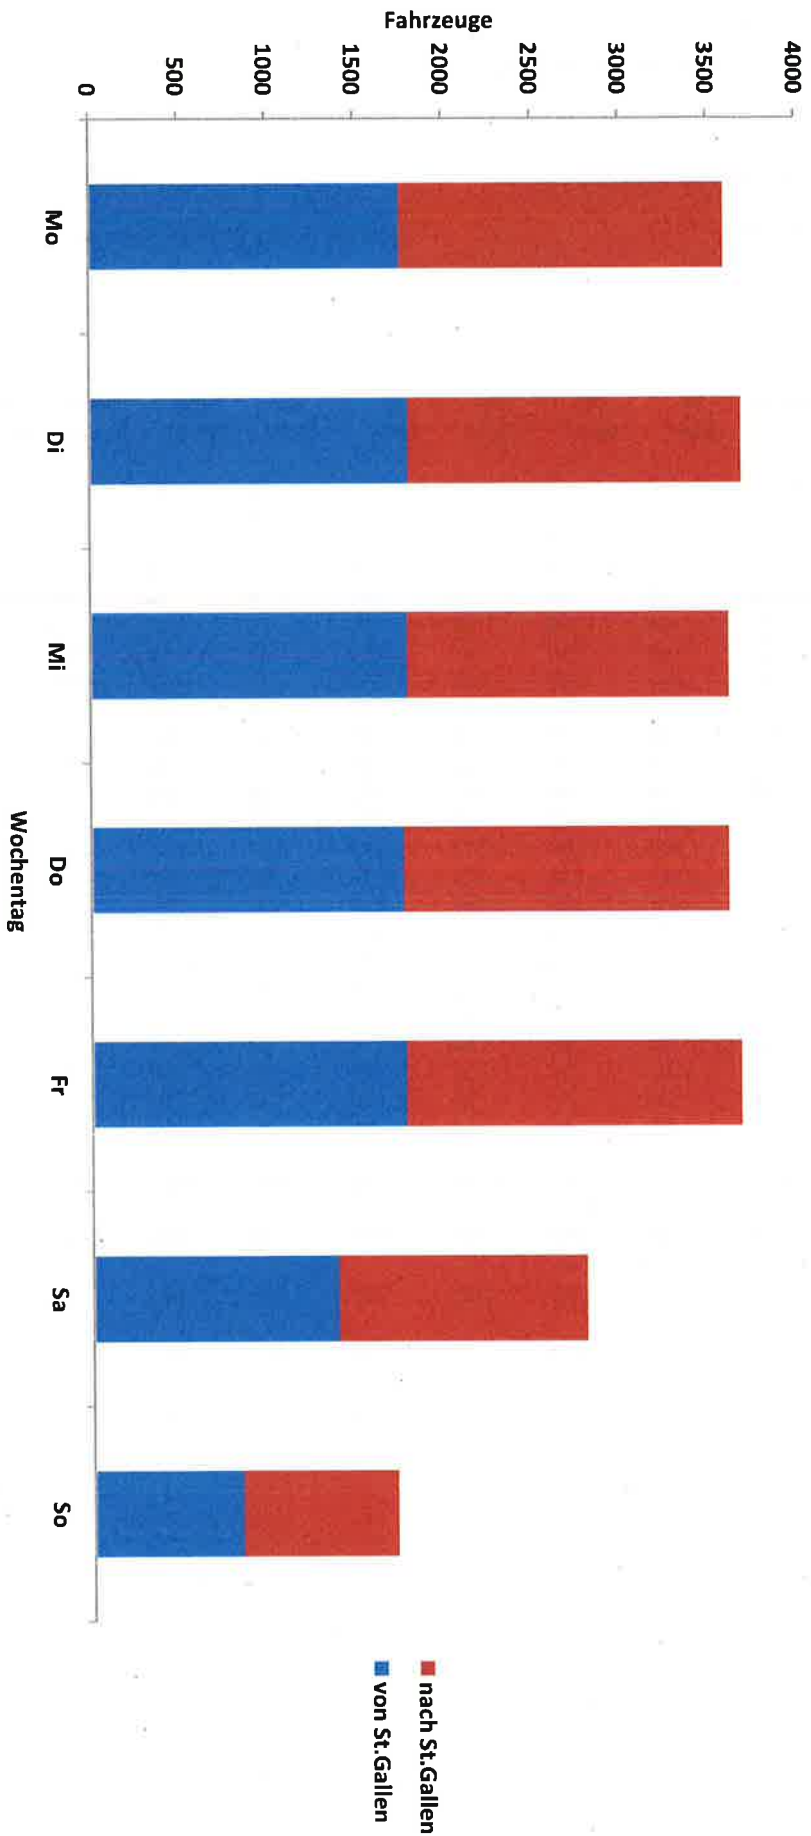

Wochenauswertung
Ort-ID: 833 Mörschwil St.Gallerstrasse
Montag 09.07.18 bis Sonntag 15.07.18

Automatische Verkehrszählung Kanton St.Gallen

Zählstelle Nr. 833 Mörschwil St.Gallerstrasse

Koord. 2749546 / 1257711

WOCHENERGEBNISSE

Montag, 9. Juli 2018 bis Sonntag, 15. Juli 2018

R1: von St.Gallen

Seite 1 von 2

R2: nach St.Gallen

R1 Zählstunde	Mo 09.07	Di 10.07	Mi 11.07	Do 12.07	Fr 13.07	Sa 14.07	So 15.07	Mittel Mo.-Fr.	Mittel Mo.-So.
0000-0100	6	6	5	7	11	26	19	7	11
0100-0200	6	6	4	5	4	7	14	5	7
0200-0300	1	4	1	2	2	10	7	2	4
0300-0400	2	4	2	3	2	4	9	3	4
0400-0500	0	1	2	2	3	4	10	2	3
0500-0600	15	14	12	11	14	11	5	13	12
0600-0700	32	42	34	26	38	18	11	34	29
0700-0800	65	68	83	73	70	39	11	72	58
0800-0900	75	79	81	68	81	64	16	77	66
0900-1000	90	86	72	99	89	114	36	87	84
1000-1100	100	100	112	90	93	124	61	99	97
1100-1200	127	135	134	148	155	151	58	140	130
1200-1300	131	116	116	117	138	111	59	124	113
1300-1400	107	111	99	108	105	99	51	106	97
1400-1500	84	106	88	83	116	104	59	95	91
1500-1600	121	131	109	97	130	103	67	118	108
1600-1700	176	171	175	148	174	104	102	169	150
1700-1800	213	200	217	209	180	65	65	204	164
1800-1900	148	176	173	153	129	63	45	156	127
1900-2000	97	93	91	96	52	40	39	86	73
2000-2100	61	49	53	67	56	32	44	57	52
2100-2200	37	42	52	72	59	32	30	52	46
2200-2300	54	42	47	59	44	35	16	49	42
2300-2400	13	23	33	28	36	31	10	27	25
24 Stunden (Tagestotal)	1'761	1'805	1'795	1'771	1'781	1'391	844	1'784	1'593
5 Stunden (1500-2000 Uhr)	755	771	765	703	665	375	318	733	622
10 Stunden (2100-0700 Uhr)	166	184	192	215	213	178	131	194	183
14 Stunden (0700-2100 Uhr)	1'595	1'621	1'603	1'556	1'568	1'213	713	1'590	1'410
16 Stunden (0600-2200 Uhr)	1'664	1'705	1'689	1'654	1'665	1'263	754	1'676	1'485