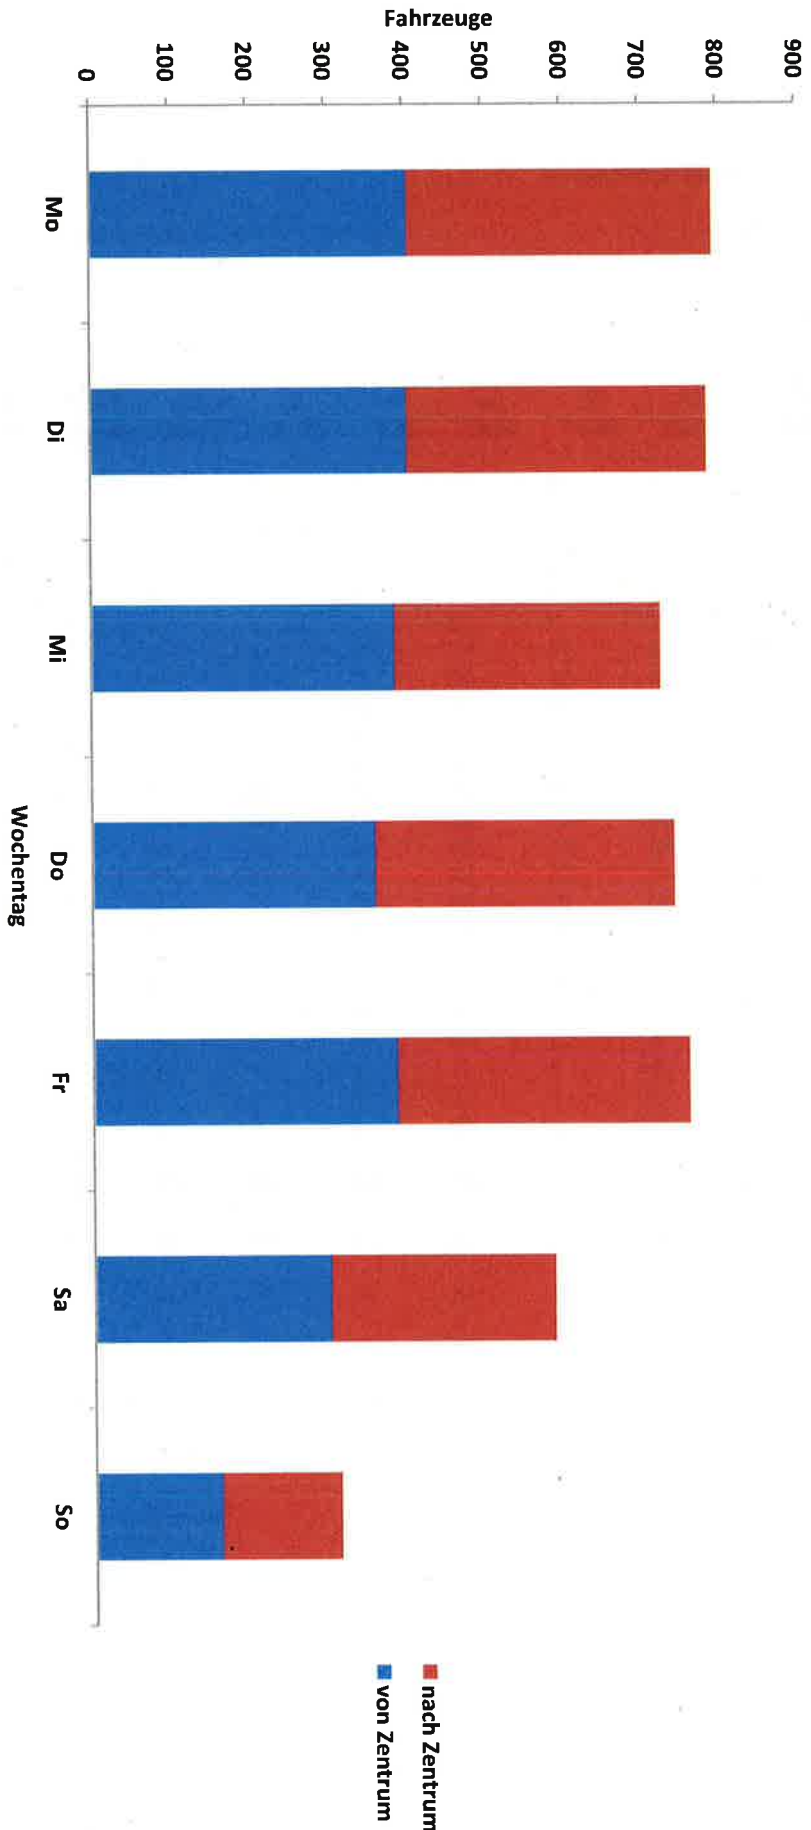

Wochenauswertung
Ort-ID: 434 Mörschwil Schulstrasse
Montag 09.07.18 bis Sonntag 15.07.18

Automatische Verkehrszählung Kanton St.Gallen

Zählstelle Nr. 434 Mörschwil Schulstrasse

Koord. 2750267 / 1259375

WOCHENERGEBNISSE

Montag, 9. Juli 2018 bis Sonntag, 15. Juli 2018

R1: von Zentrum
R2: nach Zentrum

Seite 1 von 2

R1 Zählstunde	Mo 09.07	Di 10.07	Mi 11.07	Do 12.07	Fr 13.07	Sa 14.07	So 15.07	Mittel Mo.-Fr.	Mittel Mo.-So.
0000-0100	0	0	0	2	5	3	3	1	2
0100-0200	0	0	0	0	0	0	2	0	0
0200-0300	1	1	0	0	0	1	0	0	0
0300-0400	2	2	2	2	0	0	5	2	2
0400-0500	1	4	3	2	2	1	4	2	2
0500-0600	3	2	1	3	4	1	2	3	2
0600-0700	14	15	10	12	15	6	4	13	11
0700-0800	19	28	34	30	21	10	3	26	21
0800-0900	26	33	42	21	28	22	6	30	25
0900-1000	25	20	15	33	18	26	11	22	21
1000-1100	32	34	32	30	29	34	14	31	29
1100-1200	31	24	29	29	32	31	19	29	28
1200-1300	20	20	18	15	24	24	11	19	19
1300-1400	33	22	24	22	29	17	19	26	24
1400-1500	29	37	31	27	28	29	7	30	27
1500-1600	30	33	27	19	23	19	8	26	23
1600-1700	35	35	34	31	41	20	14	35	30
1700-1800	43	41	34	24	31	14	7	35	28
1800-1900	32	25	24	17	18	14	3	23	19
1900-2000	12	10	10	10	11	12	10	11	11
2000-2100	3	8	5	11	8	7	4	7	7
2100-2200	10	5	6	8	9	4	5	8	7
2200-2300	3	4	1	10	5	3	0	5	4
2300-2400	1	0	4	2	6	3	0	3	2
24 Stunden (Tageslokal)	405	403	386	360	387	301	161	387	344
5 Stunden (1500-2000 Uhr)	152	144	129	101	124	79	42	130	111
10 Stunden (2100-0700 Uhr)	35	33	27	41	46	22	25	37	32
14 Stunden (0700-2100 Uhr)	370	370	359	319	341	279	136	350	312
16 Stunden (0600-2200 Uhr)	394	390	375	339	365	289	145	371	330