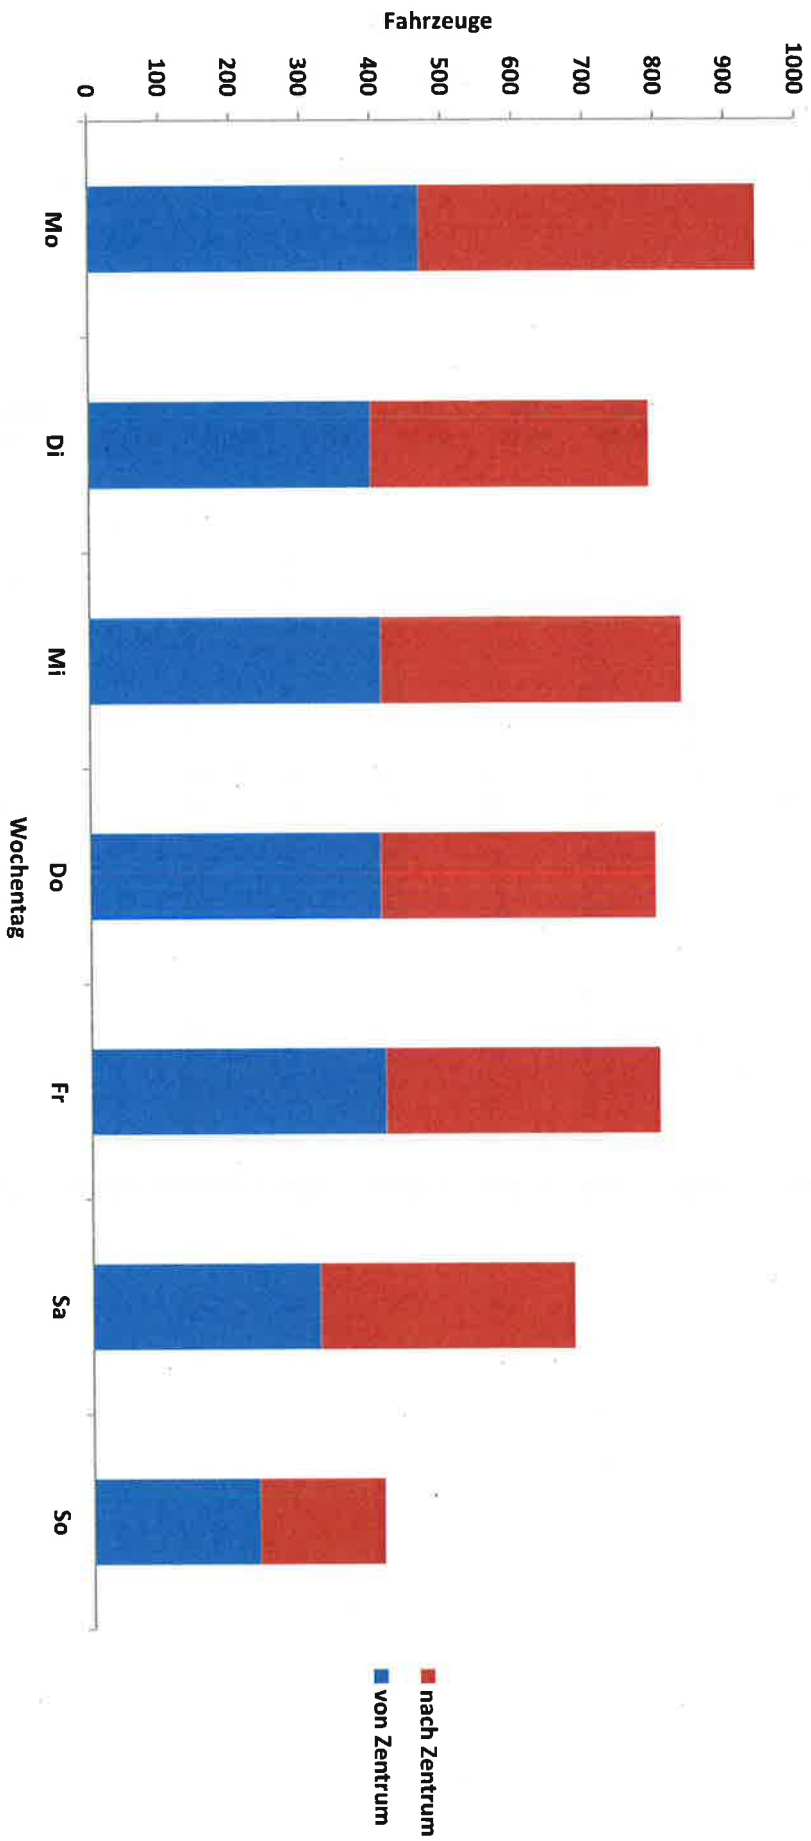

Wochenauswertung
Ort-ID: 434 Mörswil Schulstrasse
Montag 02.07.18 bis Sonntag 08.07.18

Automatische Verkehrszählung Kanton St.Gallen

Zählstelle Nr. 434 Mörschwil Schulstrasse

Koord. 2750267 / 1259375

WOCHENERGEBNISSE

Montag, 2. Juli 2018 bis Sonntag, 8. Juli 2018

R1: von Zentrum
R2: nach Zentrum

Seite 2 von 2

R2 Zählstunde	Mo 02.07	Di 03.07	Mi 04.07	Do 05.07	Fr 06.07	Sa 07.07	So 08.07	Mittel Mo.-Fr.	Mittel Mo.-So.
0000-0100	1	1	2	2	1	4	7	1	3
0100-0200	0	0	0	0	1	1	1	0	0
0200-0300	1	0	1	0	1	2	1	1	1
0300-0400	4	3	2	1	3	1	0	3	2
0400-0500	1	0	1	1	5	1	0	2	1
0500-0600	3	2	3	5	2	4	2	3	3
0600-0700	11	12	10	13	15	2	4	12	10
0700-0800	36	34	39	24	29	11	4	32	25
0800-0900	32	23	34	26	29	23	3	29	24
0900-1000	25	27	30	27	13	23	4	24	21
1000-1100	21	20	21	34	29	37	14	25	25
1100-1200	42	23	28	35	24	35	21	30	30
1200-1300	21	15	27	22	27	30	8	22	21
1300-1400	30	34	21	28	19	22	16	26	24
1400-1500	38	43	33	22	26	24	15	32	29
1500-1600	43	33	23	30	35	27	9	33	29
1600-1700	33	24	31	21	24	25	13	27	24
1700-1800	47	30	28	22	36	25	20	33	30
1800-1900	42	20	26	29	24	14	10	28	24
1900-2000	17	23	27	14	16	15	10	19	17
2000-2100	11	8	18	9	10	17	5	11	11
2100-2200	5	9	9	4	4	7	6	6	6
2200-2300	10	5	7	8	5	4	1	7	6
2300-2400	1	3	3	10	8	4	2	5	4
24 Stunden (Tagestotal)	475	392	424	387	386	358	176	411	370
5 Stunden (1500-2000 Uhr)	182	130	135	116	135	106	62	140	124
10 Stunden (2100-0700 Uhr)	37	35	38	44	45	30	24	40	36
14 Stunden (0700-2100 Uhr)	438	357	386	343	341	328	152	371	334
16 Stunden (0600-2200 Uhr)	454	378	405	360	360	337	162	389	350