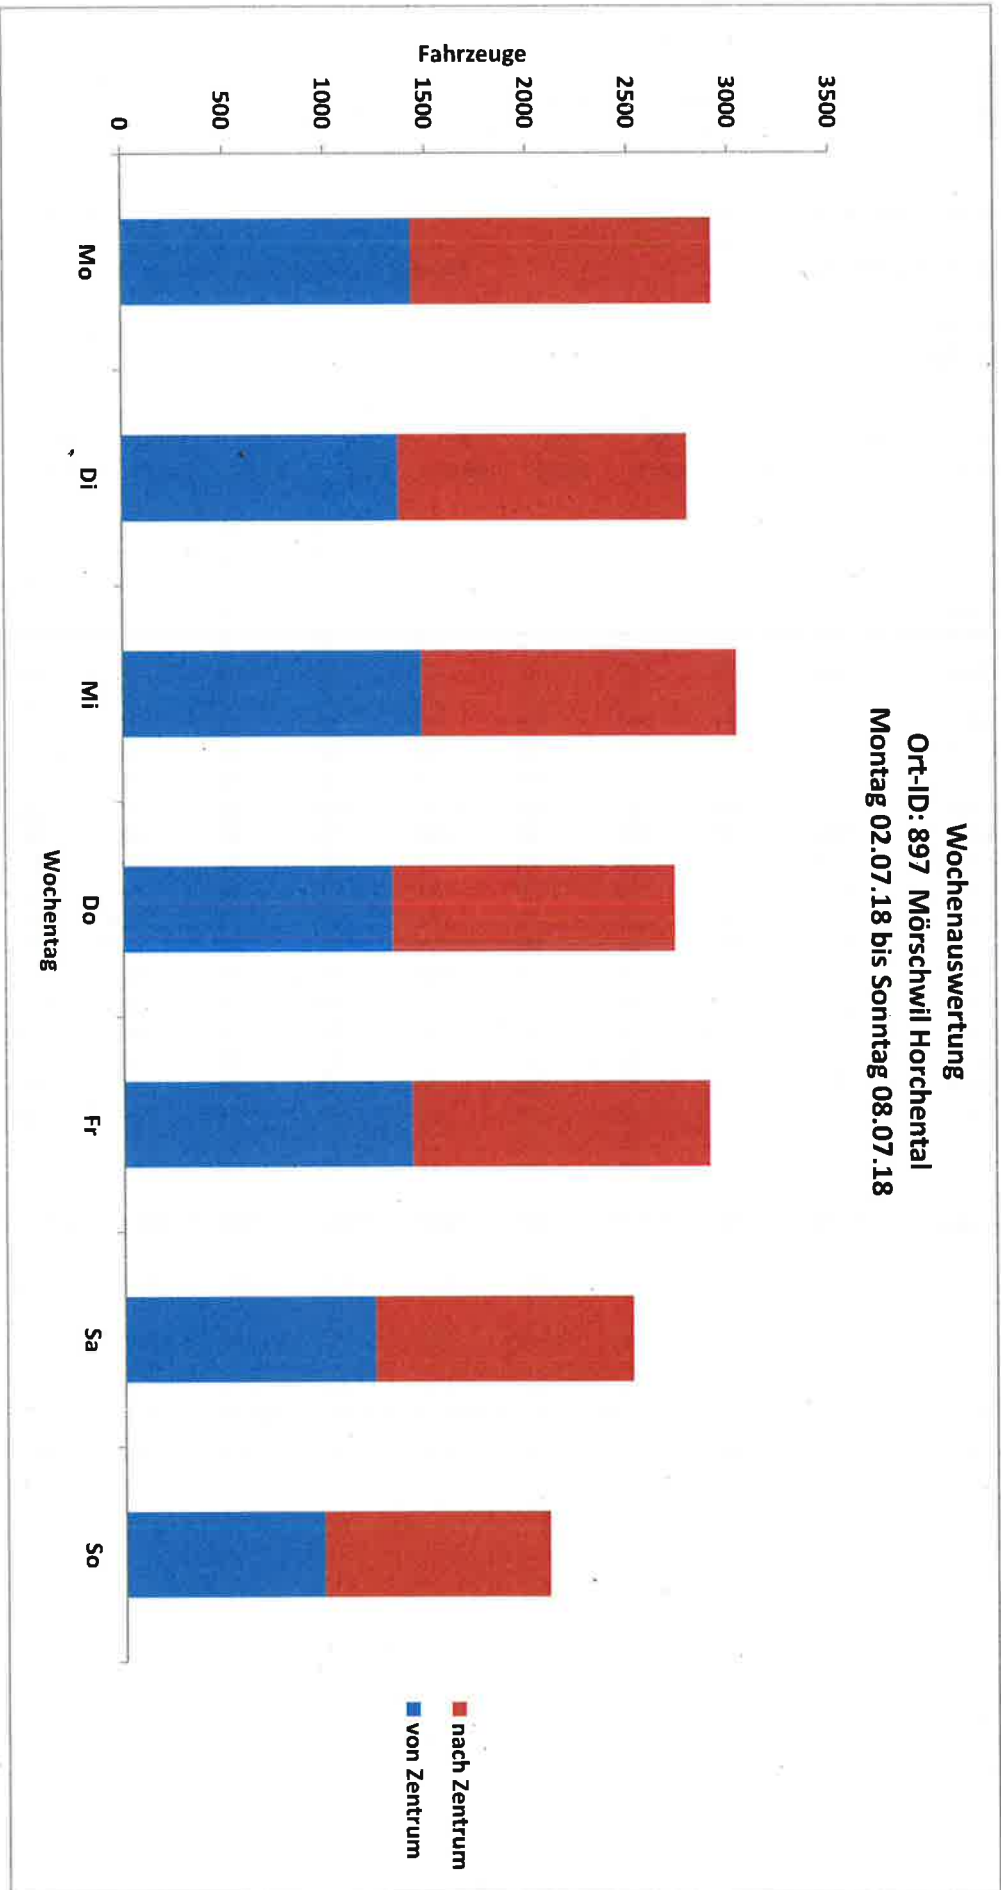

Wochenauswertung
Ort-ID: 897 Mörschwil Horchental
Montag 02.07.18 bis Sonntag 08.07.18

Automatische Verkehrszählung Kanton St.Gallen

Zählstelle Nr. 897 Mörschwil Horchental

Koord. 2750307 / 1260253

WOCHENERGEBNISSE

Montag, 2. Juli 2018 bis Sonntag, 8. Juli 2018

R1: von Zentrum
R2: nach Zentrum

Seite 2 von 2

R2 Zählstunde	Mö 02.07	Di 03.07	Mi 04.07	Do 05.07	Fr 06.07	Sa 07.07	So 08.07	Mittel Mo.-Fr.	Mittel Mo.-So.
0000-0100	2	9	5	12	8	13	30	7	11
0100-0200	1	3	2	2	3	11	18	2	6
0200-0300	0	2	0	2	0	7	10	1	3
0300-0400	4	4	7	5	6	7	11	5	6
0400-0500	3	4	6	3	8	8	9	5	6
0500-0600	27	21	17	20	29	13	6	23	19
0600-0700	65	62	59	64	49	26	20	60	49
0700-0800	98	107	104	114	98	36	34	104	84
0800-0900	60	92	84	62	77	82	53	75	73
0900-1000	78	77	67	73	86	98	62	76	77
1000-1100	73	76	86	66	83	89	65	77	77
1100-1200	104	87	108	101	104	96	76	101	97
1200-1300	97	95	106	99	89	95	66	97	92
1300-1400	84	98	92	87	95	84	61	91	86
1400-1500	84	71	82	77	98	90	74	82	82
1500-1600	83	119	83	75	107	60	79	93	87
1600-1700	122	90	101	99	105	89	90	103	99
1700-1800	172	91	143	135	120	78	77	132	117
1800-1900	141	110	130	104	91	64	75	115	102
1900-2000	78	86	97	62	54	55	72	75	72
2000-2100	47	47	77	44	45	48	63	52	53
2100-2200	32	39	44	41	53	30	34	42	39
2200-2300	21	22	28	28	33	35	16	26	26
2300-2400	10	18	28	20	28	60	11	21	25
24 Stunden (Tagestotal)	1'486	1'430	1'556	1'395	1'469	1'274	1'112	1'465	1'388
5 Stunden (1500-2000 Uhr)	596	496	554	475	477	346	393	518	477
10 Stunden (2100-0700 Uhr)	165	184	196	197	217	210	165	192	190
14 Stunden (0700-2100 Uhr)	1'321	1'246	1'360	1'198	1'252	1'064	947	1'273	1'198
16 Stunden (0600-2200 Uhr)	1'418	1'347	1'463	1'303	1'354	1'120	1'001	1'375	1'286