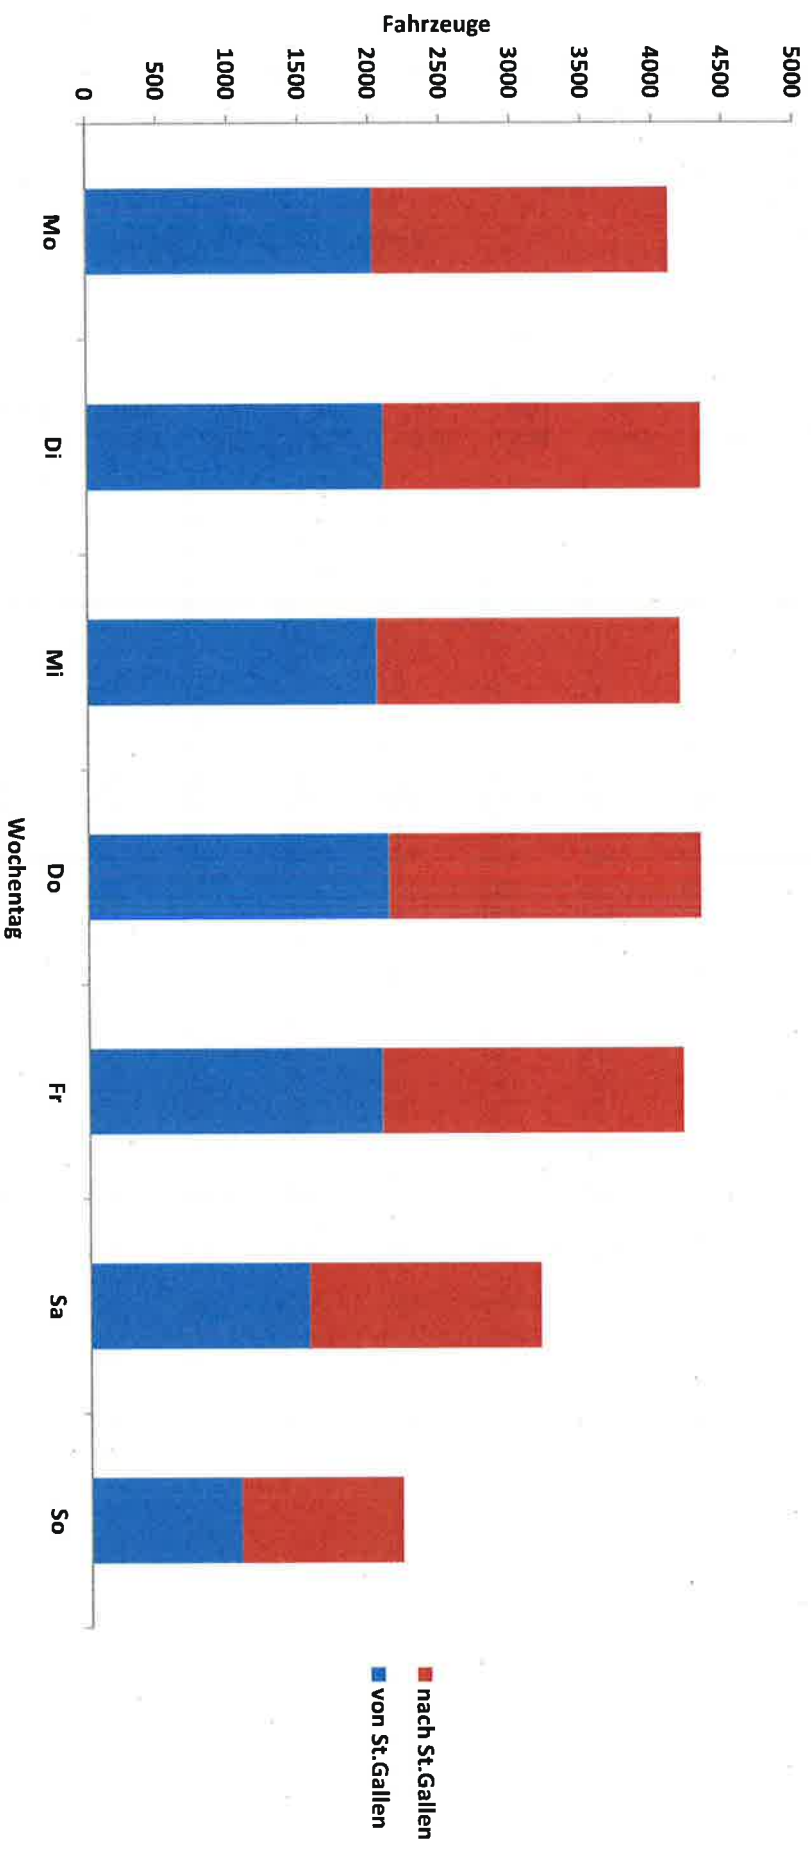

Wochenauswertung
Ort-ID: 833 Mörschwil St.Gallerstrasse
Montag 02.07.18 bis Sonntag 08.07.18

Automatische Verkehrszählung Kanton St.Gallen

Zählstelle Nr. 833 Mörschwil St.Gallerstrasse

Koord. 2749546 / 1257711

WOCHENERGEBNISSE

Montag, 2. Juli 2018 bis Sonntag, 8. Juli 2018

R1: von St.Gallen

Seite 2 von 2

R2: nach St.Gallen

R2 Zählstunde	Mo 02.07	Di 03.07	Mi 04.07	Do 05.07	Fr 06.07	Sa 07.07	So 08.07	Mittel Mo.-Fr.	Mittel Mo.-So.
0000-0100	2	7	8	7	6	16	30	6	11
0100-0200	1	2	3	3	5	10	23	3	7
0200-0300	2	2	2	1	1	5	7	2	3
0300-0400	5	4	2	3	4	7	9	4	5
0400-0500	8	13	15	9	11	8	9	11	10
0500-0600	38	44	35	42	34	15	12	39	31
0600-0700	156	156	150	145	124	49	16	146	114
0700-0800	257	251	263	257	230	74	32	252	195
0800-0900	149	177	164	167	175	118	48	166	143
0900-1000	153	162	126	145	167	159	85	151	142
1000-1100	123	121	126	137	137	179	78	129	129
1100-1200	109	118	118	117	122	138	68	117	113
1200-1300	112	104	113	113	104	107	67	109	103
1300-1400	157	164	167	173	152	120	63	163	142
1400-1500	131	143	139	122	157	90	69	138	122
1500-1600	128	131	127	137	129	107	62	130	117
1600-1700	105	109	129	135	126	98	75	121	111
1700-1800	148	99	129	133	137	71	64	129	112
1800-1900	119	132	111	137	114	66	80	123	108
1900-2000	72	85	86	85	71	51	82	80	76
2000-2100	45	39	52	52	39	49	76	45	50
2100-2200	22	124	37	51	26	33	59	52	50
2200-2300	36	29	23	25	28	24	18	28	26
2300-2400	13	25	15	7	25	39	15	17	20
24 Stunden (Tagestotal)	2'091	2'241	2'140	2'203	2'124	1'633	1'147	2'161	1'940
5 Stunden (1500-2000 Uhr)	572	556	582	627	577	393	363	583	524
10 Stunden (2100-0700 Uhr)	283	406	290	293	264	206	198	308	277
14 Stunden (0700-2100 Uhr)	1'808	1'835	1'850	1'910	1'860	1'427	949	1'853	1'663
16 Stunden (0600-2200 Uhr)	1'986	2'115	2'037	2'106	2'010	1'509	1'024	2'051	1'827